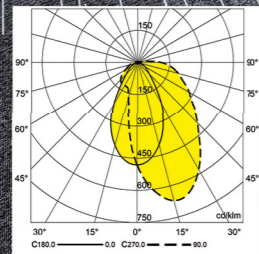

نورپردازی عمودی

با لنزهای نامتقارن (والوشر)

8 West-Canada / Designed & built by Kipp Design + Build