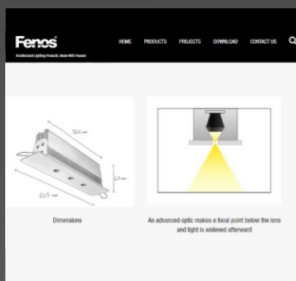

برای کسب اطلاعات تکمیلی اعم از مشخصات فنی و دانلود بروشور و محتوای مورد نیاز، از لینک کنار هر محصول استفاده نمایید. این لینک شما را به صفحه اختصاصی هر محصول در سایت فنوس هدایت می‌کند.

نحوه نصب

در جهت ارائه داده‌های تکمیلی، دستور العمل نصب هر محصول در صفحه مربوطه آورده شده است. جهت دانلود و استفاده، می‌توانید از لینک مندرج در صفحات استفاده نمایید.

توضیحات راهنما

در کنار مشخصات اجمالی هر محصول، یک (QR Code) درج گردیده است.

با استفاده از دوربین گوشی هوشمند و اسکن آن، به یک صفحه هدایت می‌شوید که لینکهای مختلف در آن قابل مشاهده است. در صورت انتخاب هریک از لینکها، طبق توضیحات بالا، به هریک از اطلاعات موردنظر دسترسی خواهید داشت. به عنوان مثال در صورت انتخاب لینک (AR)، محصول مورد نظر بصورت شبیه سازی شده در قاب دوربین گوشی مشاهده خواهد شد، که با جابجایی زاویه دید دوربین می‌توانید آن محصول را در فضای دلخواه قرار داده و نتیجه نهایی را پیش‌بینی کنید. در مورد سایر لینکها نیز، همین گونه عمل کرده و به داده‌های مورد نظر هدایت خواهید شد.