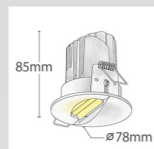

توان: ۱۲ وات
شار نوری: ۱۳۰۰ لومن

۷۰-۹۰ (TR) میلی‌متر