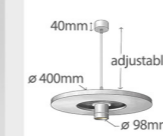

توان: ۵ وات
شار نوری: ۵۵۰ لومن

مناسب فضای بیرونی

F830 Orma

آویز با کابل قابل تنظیم / با متریال آکوستیک / تنوع رنگی / با لامپ GU10

توان: ۶ وات
شار نوری: ۵۵۰ لومن

لامپ ال ای دی GU10

نصب آویز

F840 Sirana 625