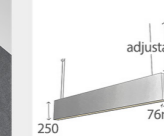

F900 Vaswa Midi

جراخ ضد آب و ضد گرد و غبار / مناسب نورپردازی نما و محوطه و فضای سبز

توان: ۸ وات
شار نوری: ۸۰۰ لومن

مناسب فضای بیرونی

F902 Vaswa micro

تغذیه ۲۴ ولت/ سایز ظریف و کوچک / مناسب نورپردازی نما و محوطه و فضای سبز

توان: ۵ وات
شار نوری: ۵۵۰ لومن

مناسب فضای بیرونی

F830 Orma

آویز با کابل قابل تنظیم / با متریال آکوستیک / تنوع رنگی / با لامپ GU10

توان: ۶ وات
شار نوری: ۵۵۰ لومن

لامپ ال ای دی GU10

نصب آویز

F840 Sirana 625

آویز با کابل قابل تنظیم / با متریال آکوستیک / تنوع رنگی

توان: ۳۰/۵۰ وات
شار نوری: ۴۰۰۰ لومن

نصب آویز

F905 Vaswa Maxi

بخش نور بسیار باریک / برتاب نور بالا/ توان کم / مناسب برای نورپردازی المان های عمودی تا ۲۰ متر

توان: ۱۲ وات
شار نوری: ۱۳۲۰ لومن

مناسب فضای بیرونی

F856 Felkana

آویز با کابل قابل تنظیم / با متریال آکوستیک / تنوع رنگی / مناسب برای سقف های با ارتفاع بلند

توان: ۳۰ وات
شار نوری: ۳۳۰۰ لومن

نصب آویز