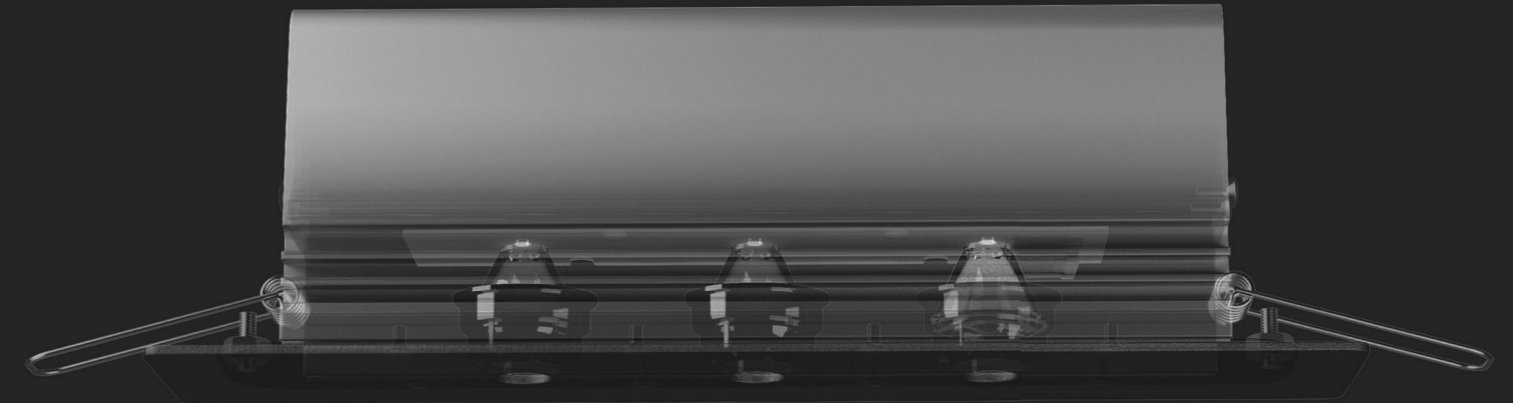

فهرست محصولات فضای خارجی

دسته بندی	نام محصول	شماره صفحه
چراغهای فضای خارجی	Vaswa Micro Vaswa Midi Vaswa Maxi	31
	Silva Midi Silva Maxi Torso	32

مروری بر محصولات نوآورانه

چراغ ریلی با تنوع در پخش نور

مربو بی اس یک چراغ به همراه لنز اولیه اسپات است که کاربر میتواند با استفاده از لنز های ثانویه آن، از پخش نورها و شکل های متفاوت دیگری مانند زوایای مدیوم و واید یا اشکال مربعی و بیضی بهره ببرد. برای کاهش خیرگی این چراغ از هانی کامب نیز می توان استفاده کرد که به صورت بسیار محسوسی باعث کاهش خیرگی می شود. همچنین این محصول را میتوان در سایزها و توان های متفاوت سفارش داد.

نوری بدون خیرگی با منبع غیر قابل رویت

Bartenbach
TECHNOLOGY INSIDE

طراحی مهندسی و ساخت این لنز توسط شرکت بارتنباخ که یک شرکت پیشرو اتریشی در صنعت روشنایی جهان است صورت گرفته است.

تکنولوژی لنز LFO به گونه ای است که نور در فاصله ای به صورت همگرا قرار گرفته و سپس با زاویه ای خاص واگرا می شود و همین امر باعث شده که نور از درون روزنه ای کوچک عبور نماید و بتواند محیط مناسبی را روشن کند. به همین علت یکی از ویژگی های مهم چراغ هایی که لنز LFO در آنها استفاده شده، جلوگیری از خیرگی است. در واقع پنهان شدن نقطه ی درخشان منبع نور دورن چراغ باعث عدم خیرگی برای ناظران در محیط می شود.