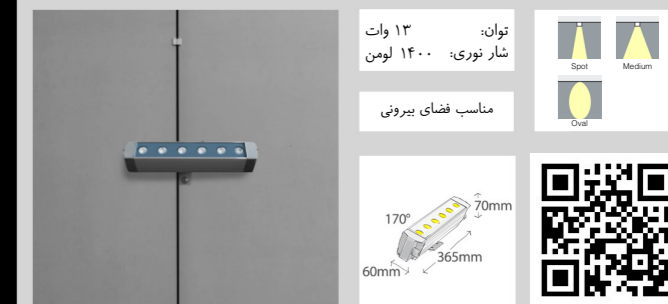

۴ محصولات سفارشی

چراغ های سفارشی بر اساس نیاز مشتری قابل سفارشند

F925 Silva Maxi

چراغ ضد آب و ضد گرد و غبار / مناسب محیط های خارجی / قدرت نور بالا

F920 Silva Midi

چراغ ضد آب و ضد گرد و غبار / مناسب محیط های خارجی / قدرت نور مناسب