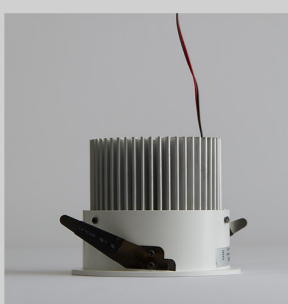

نورپردازی یکتواخت دیوار / زاویه پخش نور والواشر (دیوارتاب) / قابل استفاده برای دیوارهای تا ارتفاع ۸ متر

توان: ۳۰ وات
شار نوری: ۳۴۰۰ لومن

۱۲۵ میلی‌متر