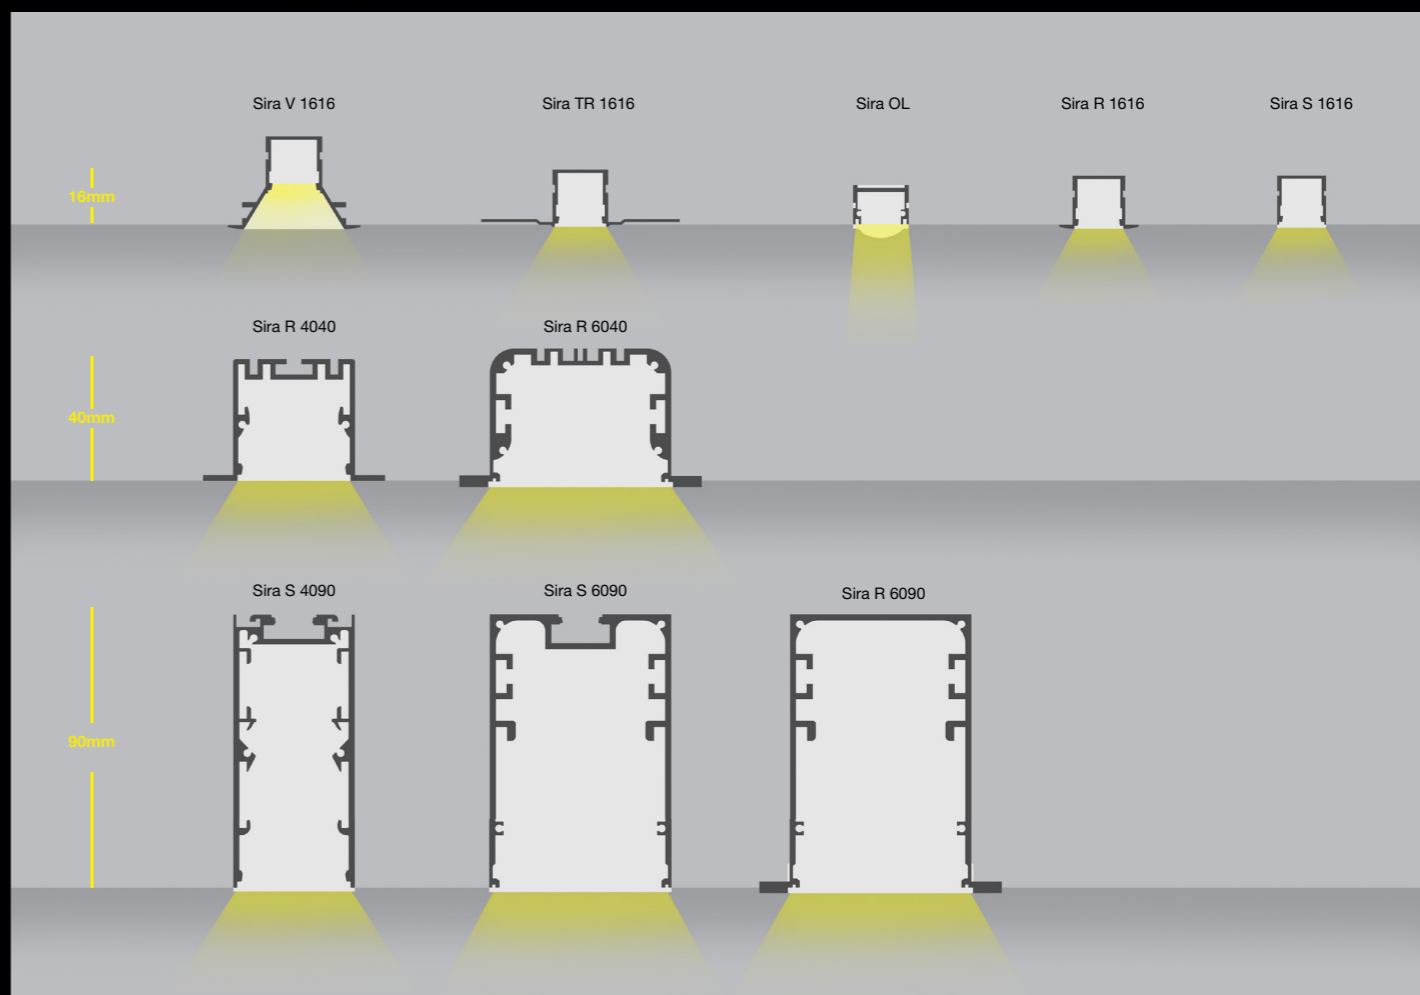

عدم خیرگی به علت عمق چراغ / خط نور بسیار باریک / قابل سفارش در طول های متنوع

توان: ۱۰ وات شار نوری: ۱۱۰۰ لومن	Wide
۳۰ میلیمتر	
37mm 2000mm 26mm	QR Code