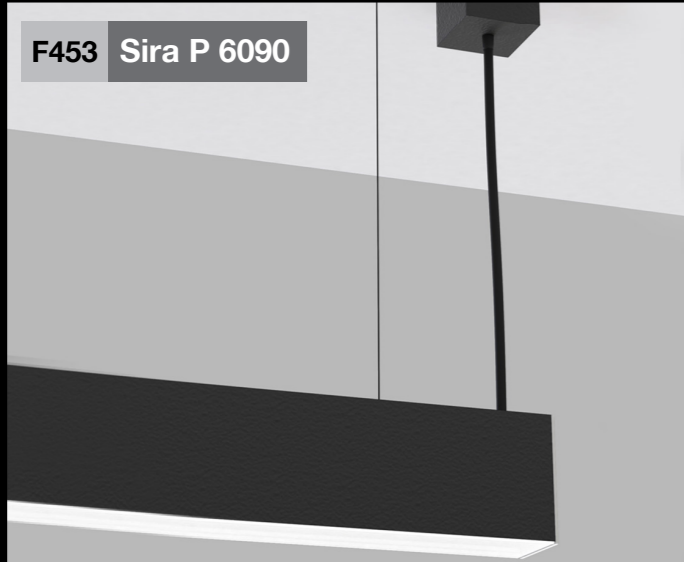

F449 Sira R 4040

نصب لبه دار / قابل سفارش در طول های متنوع / دارای ارتفاع کم برای سقف هایی که فضای کافی ندارند دیفیوزر با کیفیت بالا

توان: ۳۰ وات شار نوری: ۴۰۰۰ لومن	Wide
۴۲ میلیمتر	
۴۰ mm 60 mm	

F470 Sira OL

داري لنز مخصوص براي پرتاب نور بيشتري استرپ ال ای دی / گزینه اقتصادی و به صرف برای روشن کردن دیوار و پرده

توان: ۱۰ وات شار نوری: ۱۱۰۰ لومن	Spot
نصب روکار	
۱۵ mm 16 mm 2000mm	

F453 Sira P 6090

نصب آویز / قابل سفارش در طول های متنوع / عرض ۶ سانتی متری / دیفیوزر با کیفیت بالا / دارای کابل قابل تنظیم برای ارتفاع / منبع نور جدا شونده