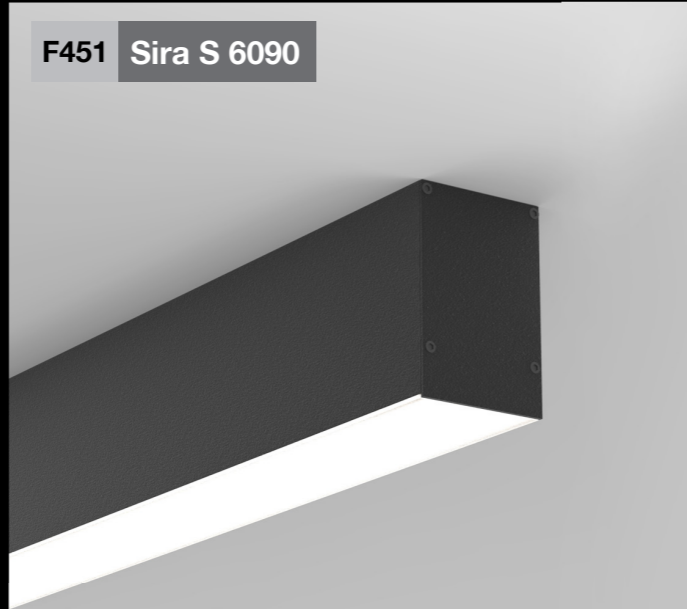

داري لنز مخصوص براي پرتاب نور بيشتري استرپ ال ای دی / گزینه اقتصادی و به صرف برای روشن کردن دیوار و پرده

توان: ۱۰ وات شار نوری: ۱۱۰۰ لومن	Spot
نصب روکار	
۱۵ mm 16 mm 2000mm	

F453 Sira P 6090

نصب آویز / قابل سفارش در طول های متنوع / عرض ۶ سانتی متری / دیفیوزر با کیفیت بالا / دارای کابل قابل تنظیم برای ارتفاع / منبع نور جدا شونده

توان: ۳۰/۵۰ وات شار نوری: ۴۰۰۰ لومن	Wide
نصب آویز	
adjustable 190 mm 60mm	

F451 Sira S 6090

نصب روکار / قابل سفارش در طول های متنوع / عرض ۶ سانتی متری / دیفیوزر با کیفیت بالا / منبع نور جدا شونده

توان: ۳۰/۵۰ وات شار نوری: ۴۰۰۰ لومن	Wide
نصب روکار	
190 mm 40mm	