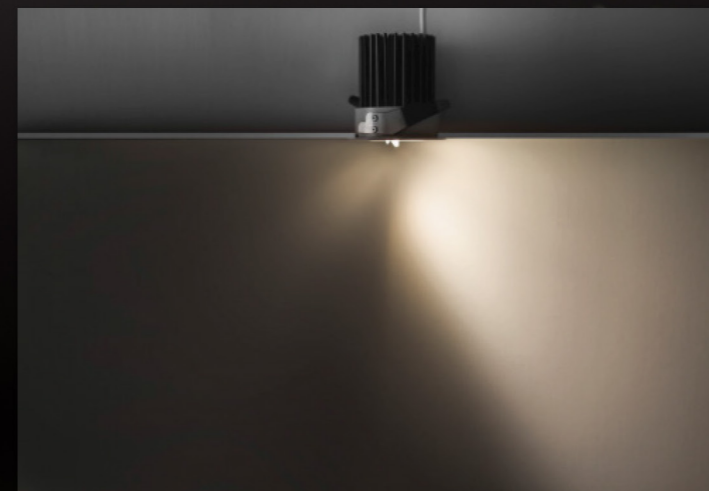

توان: ۱۲ وات
شار نوری: ۱۳۰۰ لومن

۷۰-۹۰ (TR) میلی‌متر

نورپردازی عمودی

نورپردازی عمودی برای معماران و طراحان روشنایی از اهمیت ویژه‌ای برخوردار است. از این تکنیک برای افزودن عمق به فضا، تأکید بر سطوح عمودی و ایجاد درک فضایی روشن‌تر برای ناظران استفاده می‌شود. شرکت فنوس با طراحی چراغ‌های بهینه مجهز به لنزهای والواشر برای رفع این نیاز گام برداشته است و موفق به تولید چراغ‌های با کیفیت در اشکال مختلف با توان‌های متفاوت و مناسب برای نورپردازی سطوح عمودی شده است.