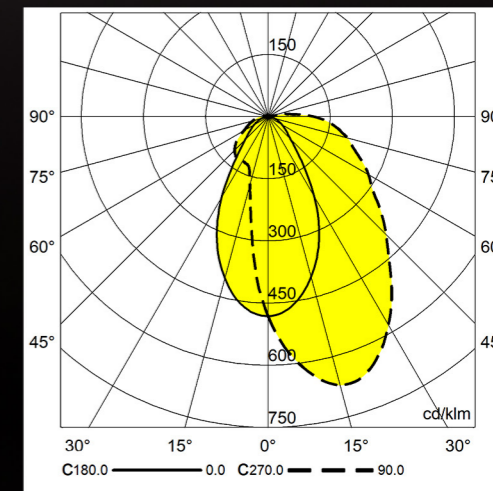

توان: ۱۲ وات
شار نوری: ۱۳۰۰ لومن

۷۰-۹۰ (TR) میلی‌متر

نورپردازی عمودی

نورپردازی عمودی برای معماران و طراحان روشنایی از اهمیت ویژه‌ای برخوردار است. از این تکنیک برای افزودن عمق به فضا، تأکید بر سطوح عمودی و ایجاد درک فضایی روشن‌تر برای ناظران استفاده می‌شود. شرکت فنوس با طراحی چراغ‌های بهینه مجهز به لنزهای والواشر برای رفع این نیاز گام برداشته است و موفق به تولید چراغ‌های با کیفیت در اشکال مختلف با توان‌های متفاوت و مناسب برای نورپردازی سطوح عمودی شده است.