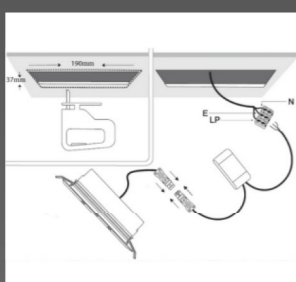

توضیحات راهنما

در کنار مشخصات اجمالی هر محصول، یک (QR Code) درج گردیده است.

با استفاده از دوربین گوشی هوشمند و اسکن آن، به یک صفحه هدایت می‌شوید که لینکهای مختلف در آن قابل مشاهده است. در صورت انتخاب هریک از لینکها، طبق توضیحات بالا، به هریک از اطلاعات موردنظر دسترسی خواهید داشت. به عنوان مثال در صورت انتخاب لینک (AR)، محصول مورد نظر بصورت شبیه سازی شده در قاب دوربین گوشی مشاهده خواهد شد، که با جابجایی زاویه دید دوربین می‌توانید آن محصول را در فضای دلخواه قرار داده و نتیجه نهایی را پیش‌بینی کنید. در مورد سایر لینکها نیز، همین گونه عمل کرده و به داده‌های مورد نظر هدایت خواهید شد.