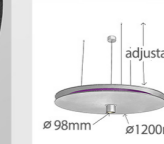

توان: ۳۰ وات
شار نوری: ۳۳۰۰ لومن

نصب آویز

فهرست طبقه بندی محصولات بر اساس کلاس چراغ

۲ محصولات استاندارد

22	Merbo Micro	07	Eyren Micro
22	Merbo Mini	07	Eyren Midi
22	Merbo Midi	07	Eyren Maxi
22	Merbo Maxi	08	Sibron C Micro
23	Armo Maxi	08	Sibron C Midi
23	Felka Mini	08	Sibron C Maxi
24	Risen	09	Nian
25	Sira TR 1616	12	Sibron Q Midi
25	Sira R 1616	12	Sibron Q Maxi
25	Sira V 1616	13	Eyden Mini
25	Sira S 1616	13	Eyden Mini TR
26	Sira S 4090	13	Filde Micro
26	Sira P 4090	14	Fitran Q TR
27	Sira R 6090	14	Fitran Q TR Twin
27	Sira S 6090	15	Tiran S
27	Sira P 6090	15	Tiran S TR
28	Merbora Micro 40	15	Tiran SG TR Twin
28	Merbora Mini 60	16	Merbo Micro RA
29	Krab 36	16	Merbo Mini RA
29	Krab 16	16	Merbo Micro RA Twin
31	Vaswa Micro	17	Felka Micro S
31	Vaswa Midi	17	Felka Mini S
32	Silva Midi	17	Felka Midi S
32	Silva Maxi	17	Felka Maxi S
32	Torso	18	Merbo Micro CW-DR
		18	Merbo Micro CW-DS
		20	Felka Micro P
		20	Felka Mini P
		20	Felka Midi P
		20	Felka Maxi P